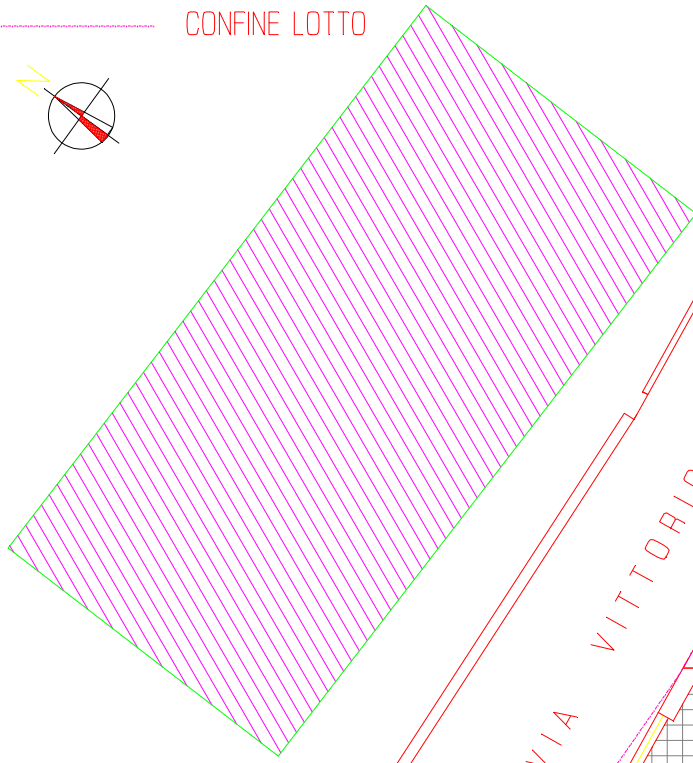

CONFINE LOTTO

VIA VITTORIO VENETO

VIA GIANCARLO BRUGNOLOTTI

VASCA PER ANTINCENDIO

CABINA ELETTRICA